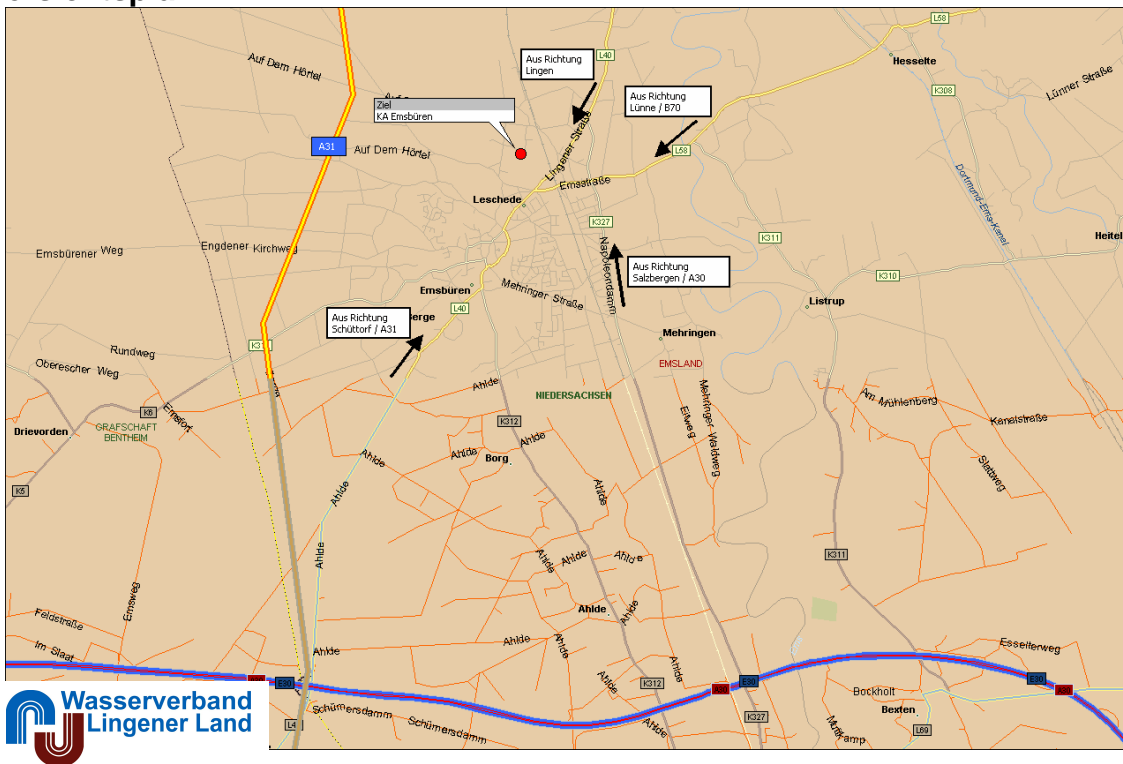

Anfahrtsplan zur Kläranlage Emsbüren

Auf dem Diek, 48488 Emsbüren
Telefon: 05903/245

Übersichtsplan

Detailplan