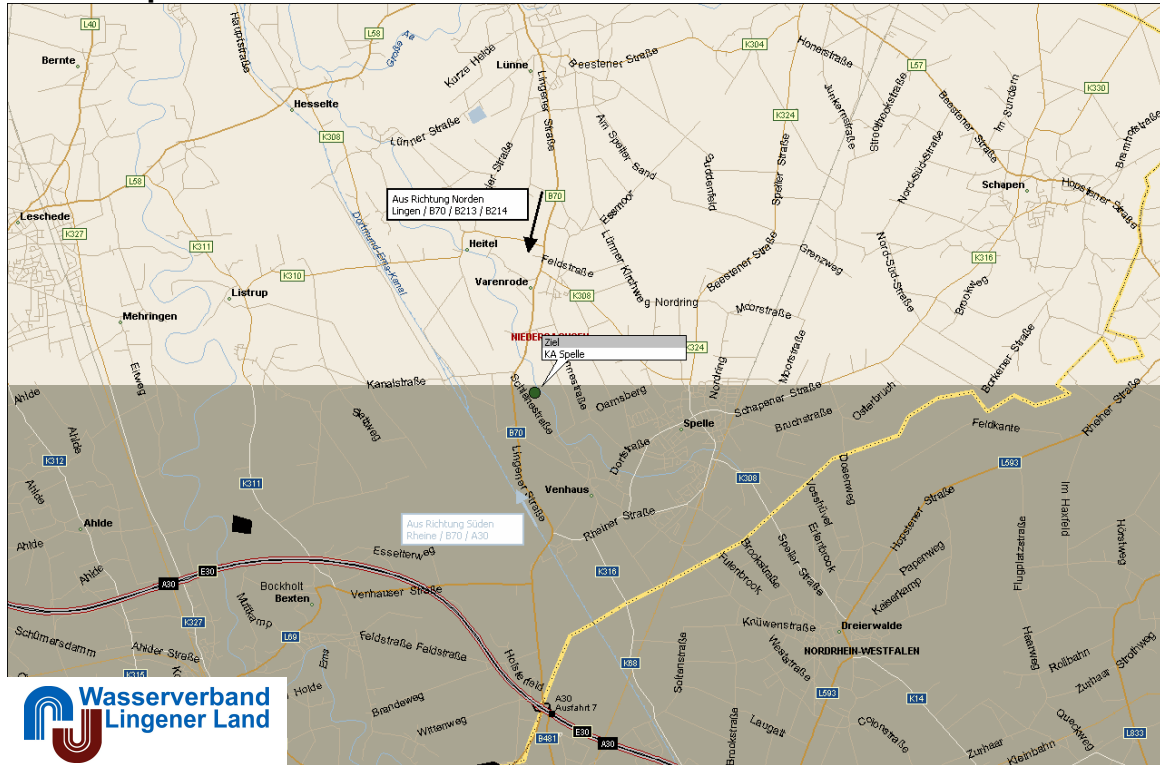

Anfahrtsplan zur Kläranlage Spelle

Schlanestraße, 48480 Spelle
Telefon: 05977/1322

Übersichtsplan

Detailplan