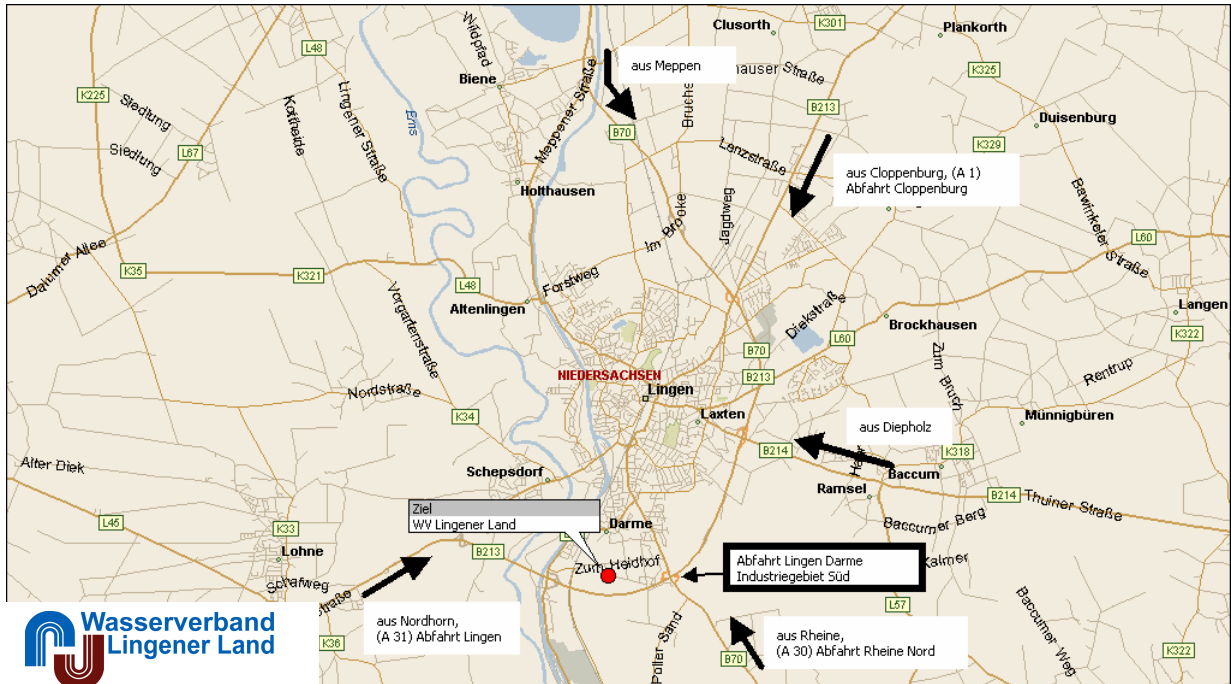

Anfahrtsplan zum Wasserverband Lingener Land und zum Wasserwerk Darme

Übersichtsplan

Detailplan