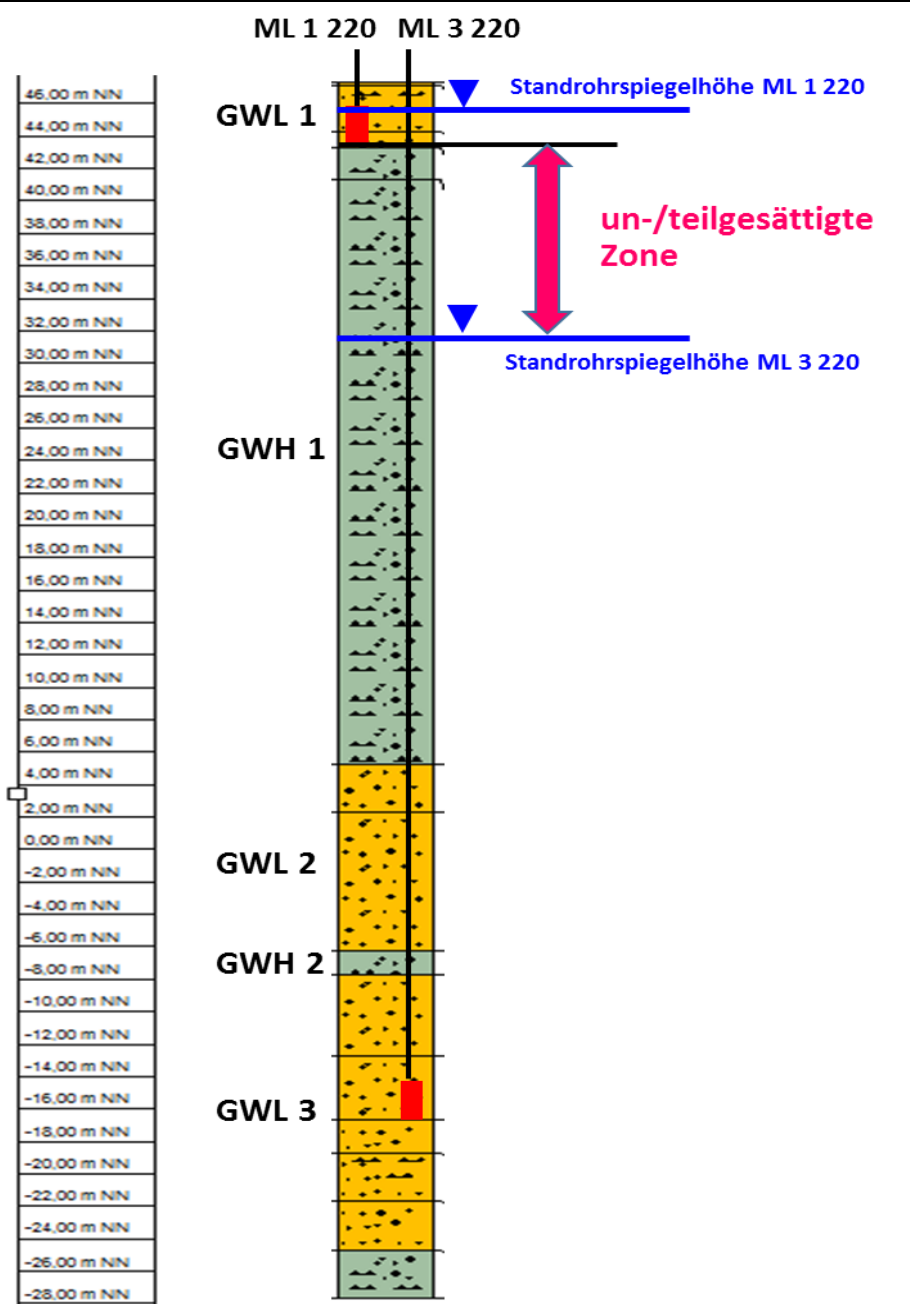

Beispiel für **schwebendes Grundwasser** im 1. Grundwasserleiter südöstlich der Ortschaft Lengerich

Beispiel für **schwebendes Grundwasser** im 1. Grundwasserleiter zwischen den Ortschaften Gersten und Lengerich