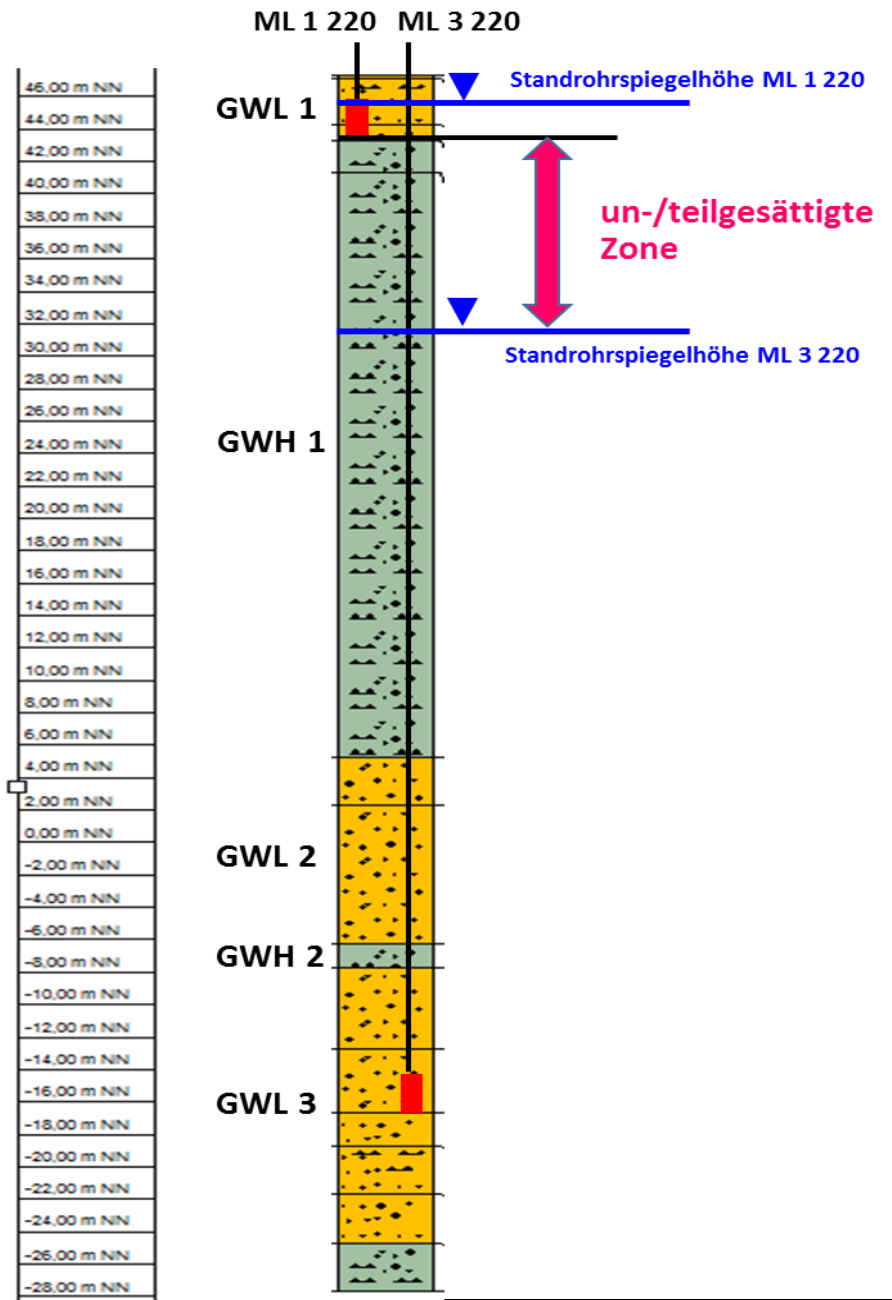

Beispiel für **schwebendes Grundwasser** im 1. Grundwasserleiter südöstlich der Ortschaft Lengerich

Beispiel für **schwebendes Grundwasser** im 1. Grundwasserleiter zwischen den Ortschaften Gersten und Lengerich