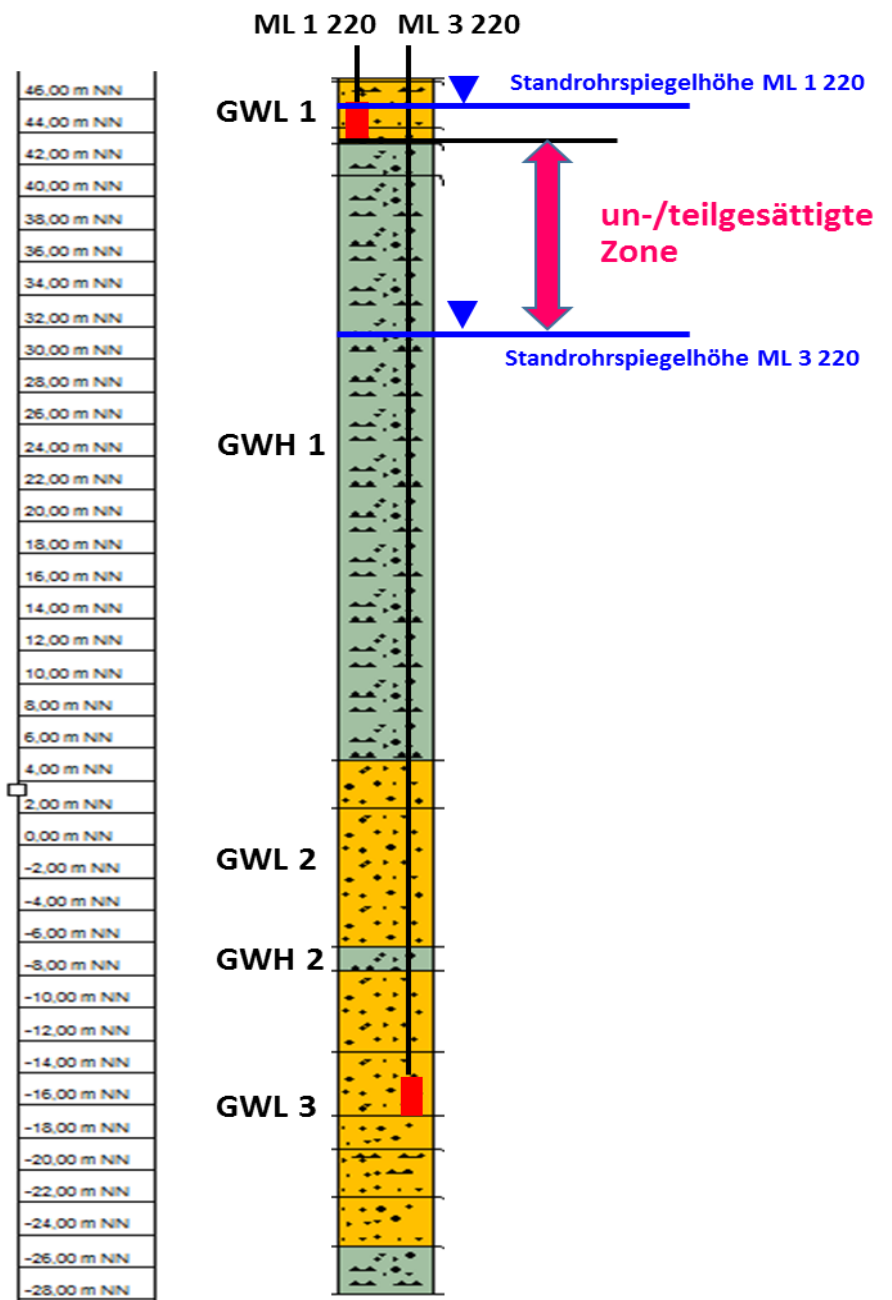

Beispiel für **schwebendes Grundwasser** im 1. Grundwasserleiter südöstlich der Ortschaft Lengerich

Beispiel für **schwebendes Grundwasser** im 1. Grundwasserleiter zwischen den Ortschaften Gersten und Lengerich